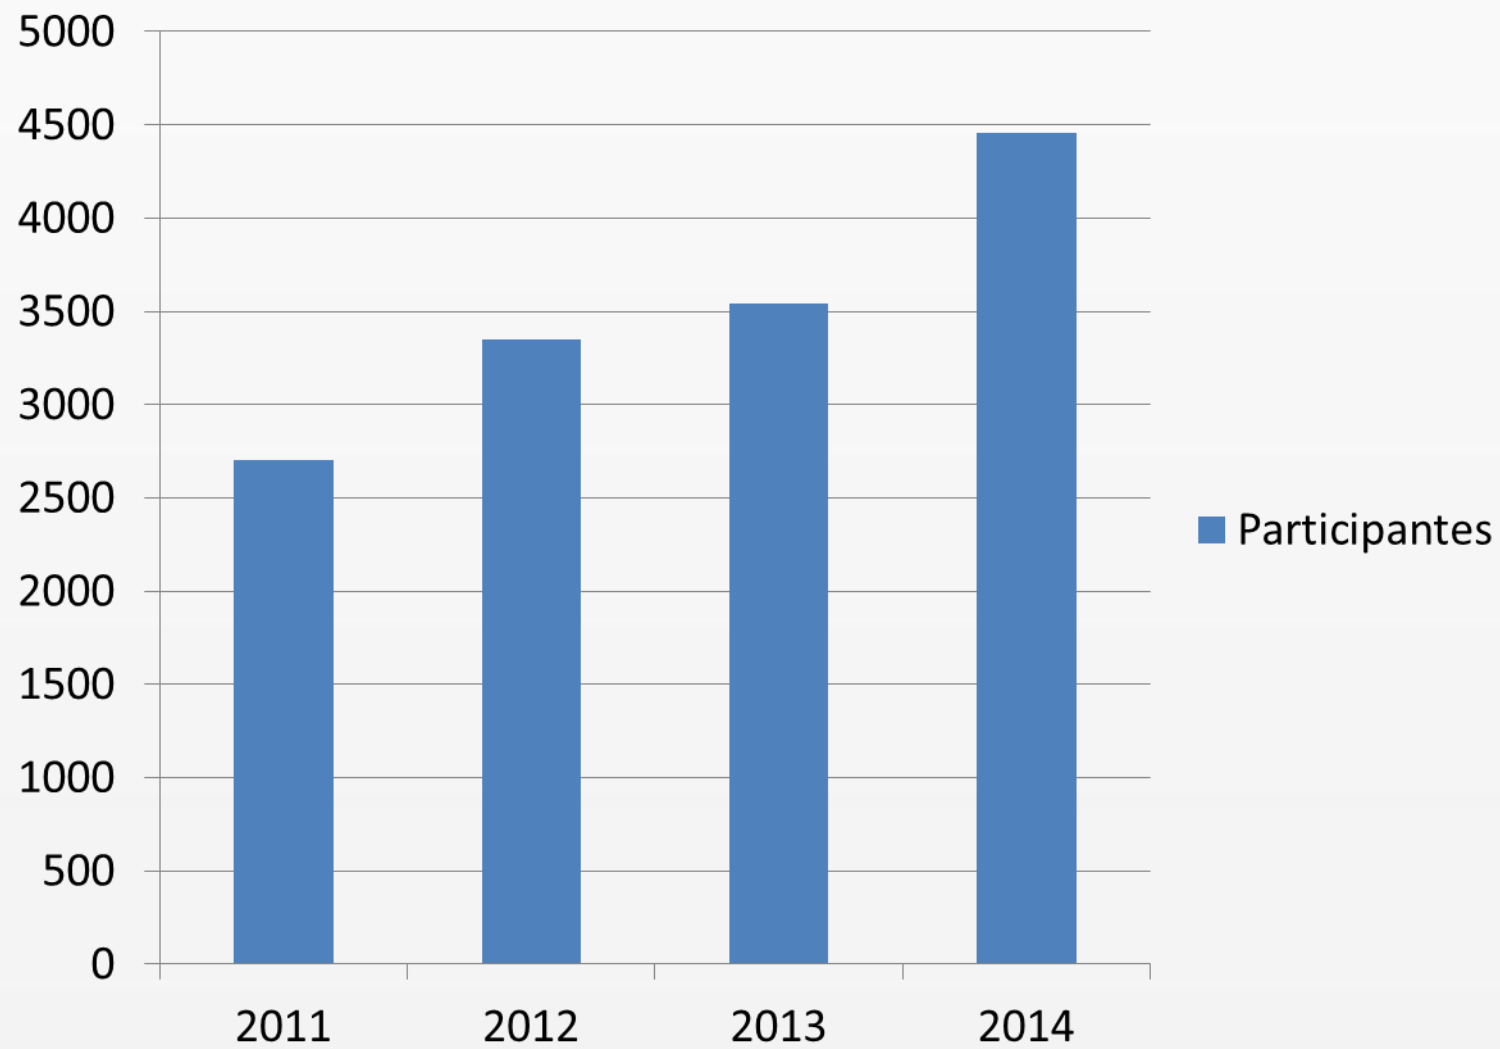

Por que **expor**?

+ 4.550
PARTICIPANTES
PRESENCIAIS(3.250) E
ONLINE (1.300)

+ 185
PALESTRANTES

✓ Estabelecer contato direto e pessoal com decisores de compra

✓ Realização de negócios e alianças comerciais

91%

VOLTARÃO AO PROXIMO EVENTO

93%

OPINARAM QUE A FEIRA APRESENTOU NOVIDADES.

85%

APROVARAM O CONTEÚDO DOS SEMINÁRIOS E CURSOS.

95%

INDICARIAM O EVENTO A UM COLEGA.

93%

APROVARAM A INFRAESTRUTURA DO LOCAL DO EVENTO.

93%

AVALIARAM POSITIVAMENTE A ORGANIZAÇÃO DO EVENTO..

Histórico do Evento

Participantes

Empresas Expositoras

Cota Diamante - R\$ 900,00/m²