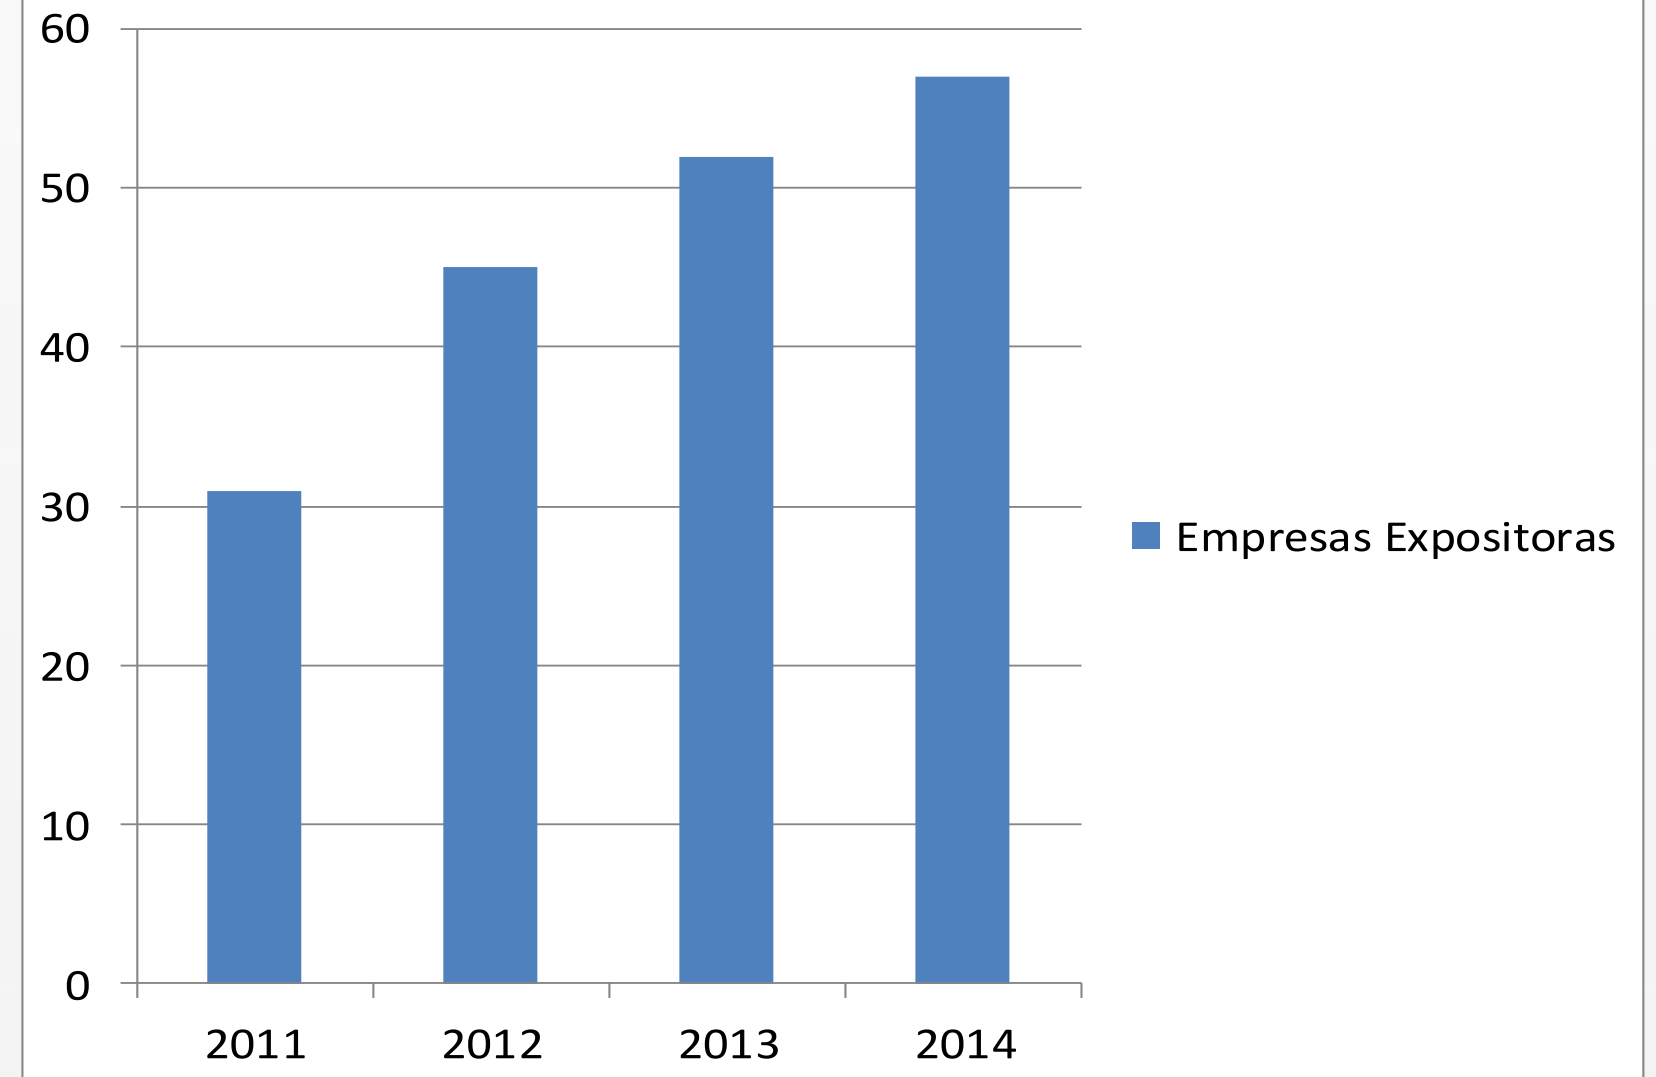

93%

APROVARAM A INFRAESTRUTURA DO LOCAL DO EVENTO.

93%

AVALIARAM POSITIVAMENTE A ORGANIZAÇÃO DO EVENTO..

Histórico do Evento

Participantes

Empresas Expositoras

Cota Diamante - R\$ 900,00/m²