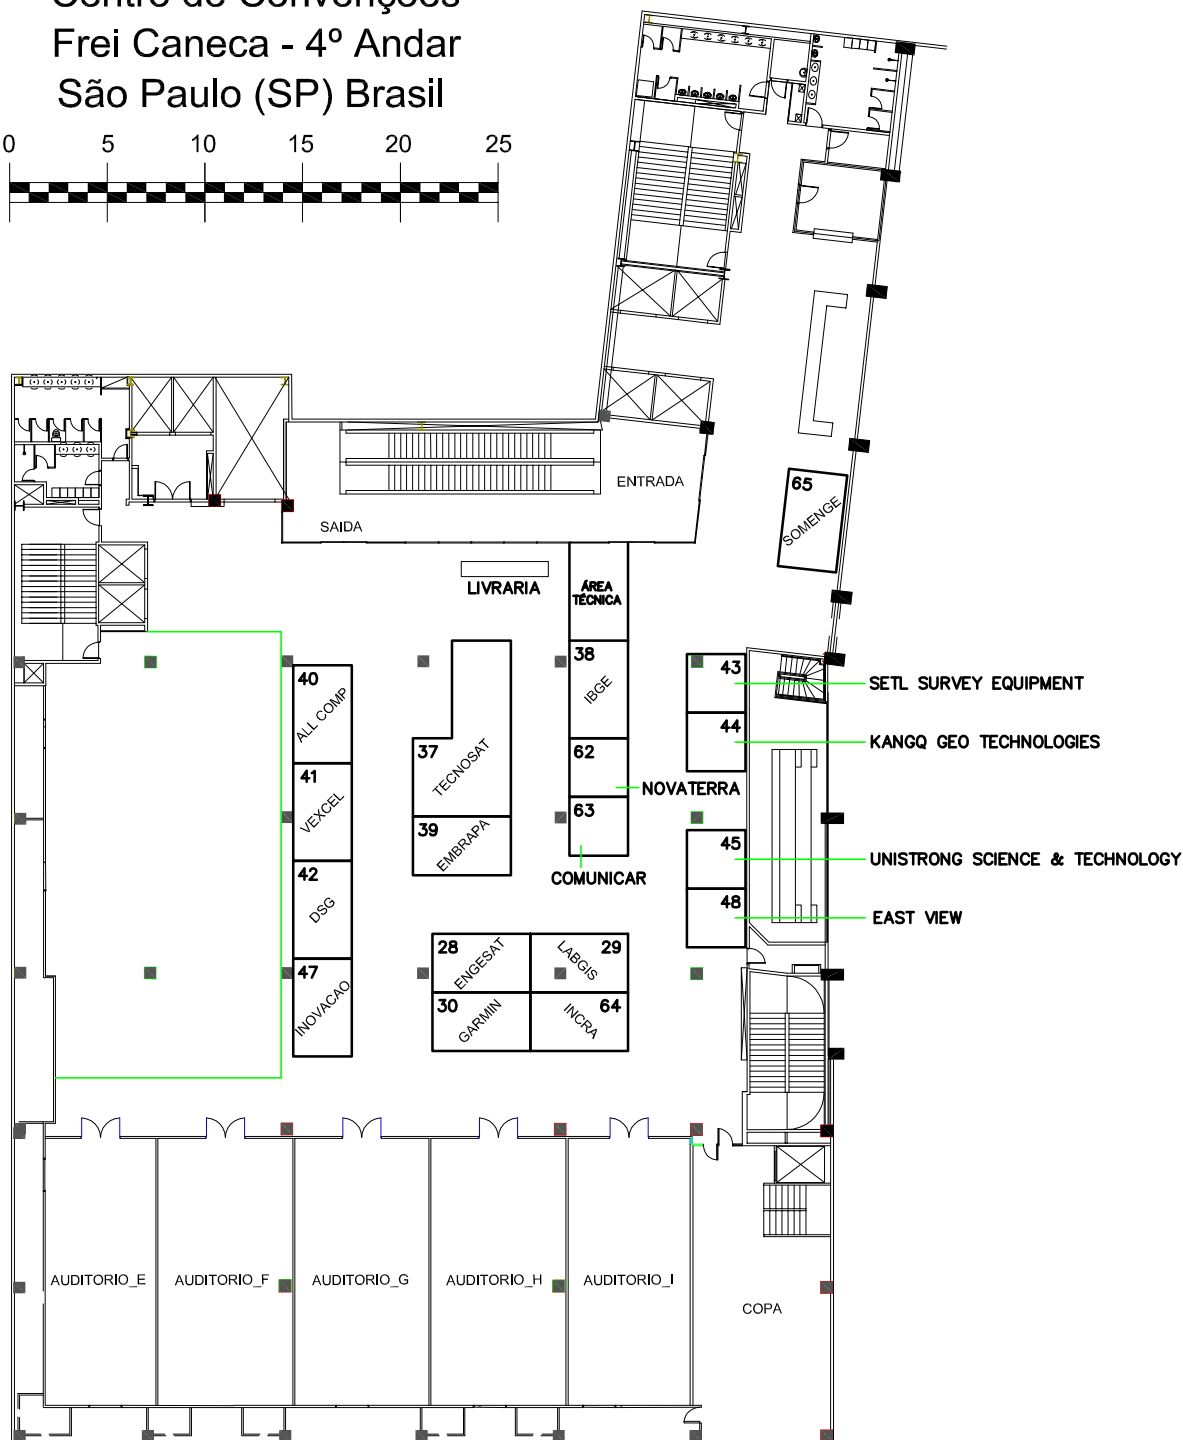

Centro de Convenções
Frei Caneca - 4º Andar
São Paulo (SP) Brasil

MundoGEO#Connect LatinAmerica 2012

29 a 31 de Maio

Realização: MundoGEO