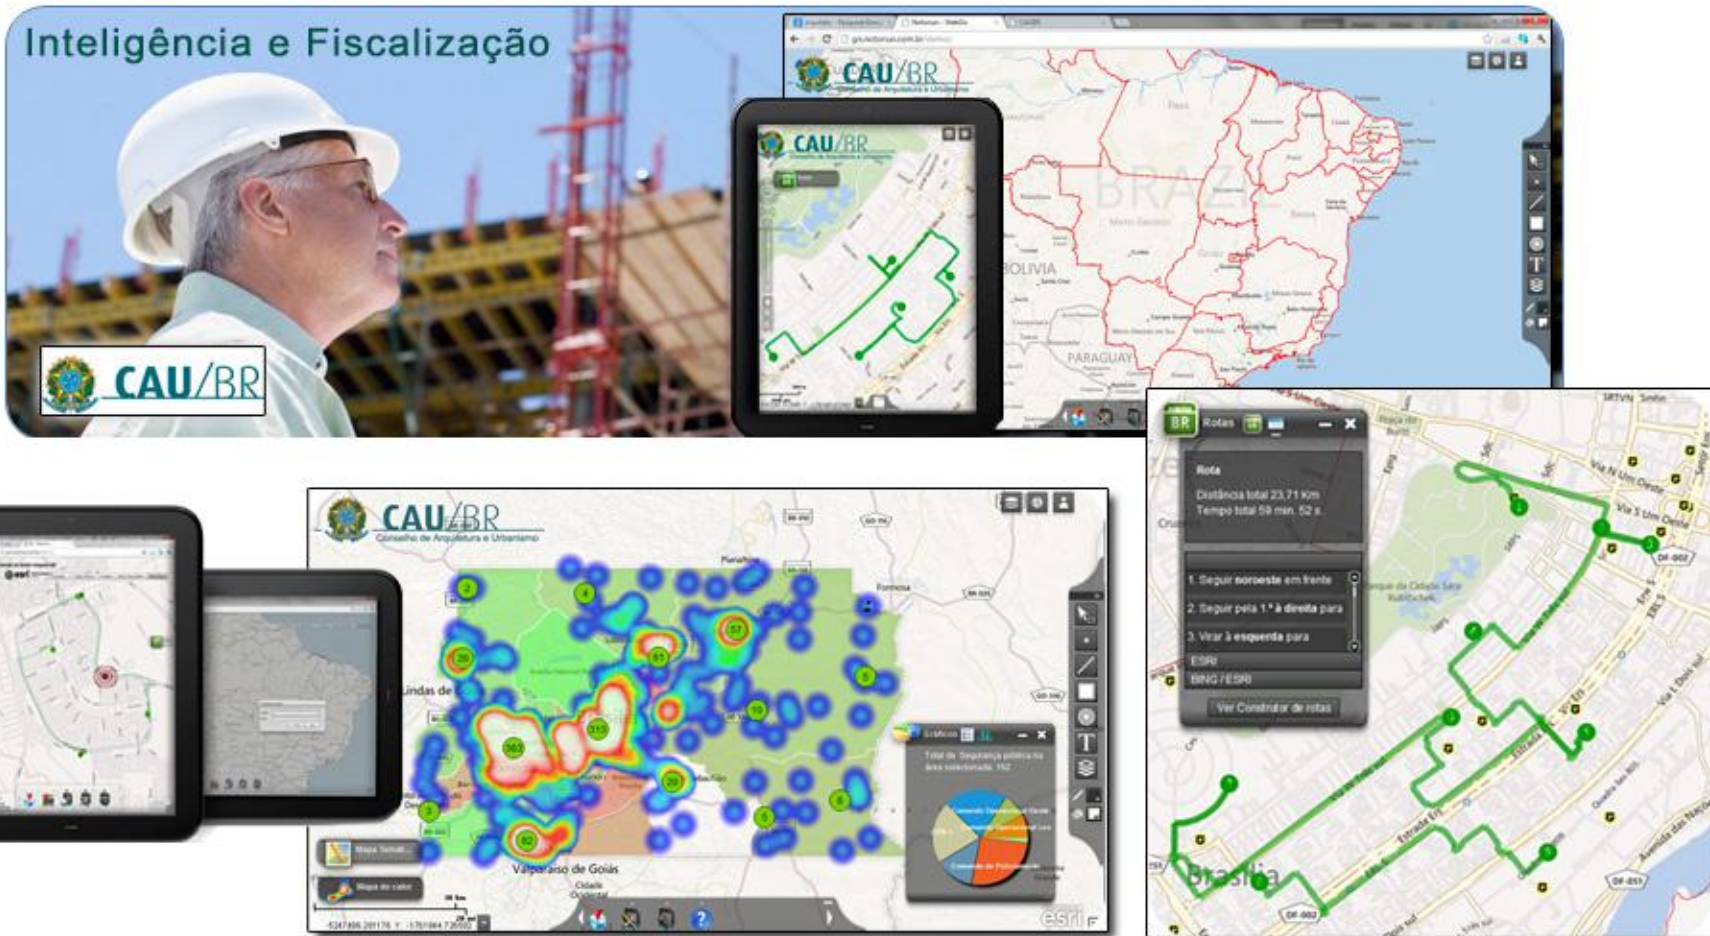

CAU - Conselho de Arquitetura e Urbanismo do Brasil

CAU/BR Conselho de Arquitetura e Urbanismo do Brasil

Gestão, Planejamento Estratégico e Fiscalização

Inteligência e Fiscalização